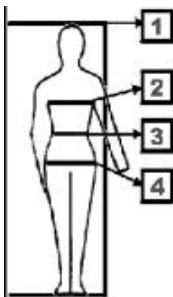

## Таблица размеров для фехтовальных костюмов СТМ кадетские/мужские

стар/дет	32/134	34/140	36/146	38/152	40/158	42/164	44	46	48	50	52	54	56	58	60	62	64
1	128-134	134-140	140-146	146-152	152-158	158-164	164-170	164-170	170-176	170-176	176-182	176-182	176-182	182-188	182-188	182-188	182-188
2	60-64	64-68	68-72	72-76	76-80	80-84	84-88	88-92	92-96	96-100	100-104	104-108	108-112	112-116	116-120	120-124	124-128
3	54-57	57-60	60-63	63-66	66-69	69-72	72-76	76-80	80-84	84-88	88-92	92-96	96-100	100-104	104-108	108-112	112-116
4	71-74	74-77	77-80	80-83	83-86	86-89	88-92	92-96	96-100	100-104	104-108	108-112	112-116	116-120	120-124	124-128	128-132

	88	92	96	100	104	108	112	116	120	124	128
1	170-176	170-176	176-182	176-182	182-188	182-188	182-188	188-194	188-194	188-194	188-194
2	84-88	88-92	92-96	96-100	100-104	104-108	108-112	112-116	116-120	120-124	124-128
3	72-76	76-80	80-84	84-88	88-92	92-96	96-100	100-104	104-108	108-112	112-116
4	88-92	92-96	96-100	100-104	104-108	108-112	112-116	116-120	120-124	124-128	128-132

## Таблица размеров для фехтовальных костюмов СТМ женские

	36	38	40	42	44	46	48	50
1	164-170	164-170	164-170	164-170	164-170	164-170	164-170	164-170
2	80-84	84-88	88-92	92-96	96-100	100-104	104-108	108-112
3	60-64	64-68	68-72	72-76	76-80	80-84	84-88	88-92
4	87-91	91-95	95-99	99-103	103-107	107-111	111-113	115-119