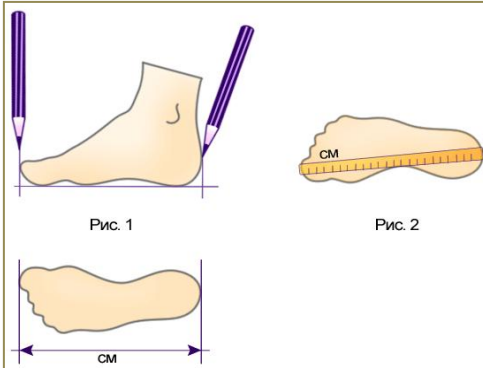

# РАЗМЕРНАЯ СЕТКА

### РАЗМЕР ОБУВИ

US	3	4	4,5	5	5,5	6	6,5
UK	3	3,5	4	4,5	5	5,5	6
EUR	35	36	37	37,5	38	38,5	39
Длина стопы, мм	225	230	240	240	245	250	255

### РАЗМЕР ОБУВИ

US	7	8	8,5	9,5	10	11	11,5
UK	6,5	7,5	8	9	9,5	10,5	11
EUR	40	41	42	43	44	45	46
Длина стопы, см	260	265	270	280	285	290	300