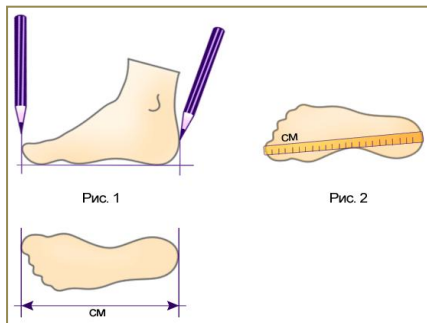

**FENCING**

# РАЗМЕРНАЯ СЕТКА

## ОБУВЬ NIKE

РАЗМЕР ОБУВИ										
US	4,5	5	5,5	6	6,5	7	7,5	8	8,5	9
ДЛИНА СТОПЫ ММ	232	235	240	242	245	250	255	260	265	270
UK	4	4,5	5	5,5	6	6	6,5	7	7,5	8
EUR	37	37,5	38	38,5	39	40	40,5	41	42	42,5
RUS	36	36,5	37	37,5	38	39	39,5	40	41	41,5
JAP	225	230	235	240	245	250	255	260	265	270

РАЗМЕР ОБУВИ									
US	9,5	10	10,5	11	11,5	12	12,5	13	14
ДЛИНА СТОПЫ ММ	275	280	285	290	295	300	305	310	320
UK	8,5	9	9,5	10	10,5	11	11,5	12	13
EUR	43	44	44,5	45	45,5	46	47	47,5	48,5
RUS	42	43	43,5	44	44,5	45	46	46,5	47,5
JAP	275	280	285	290	295	300	305	310	320